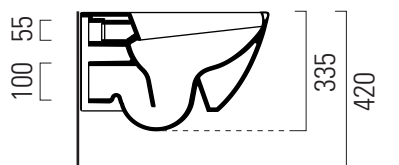

Pura

50×36 swirlflush

Wc
50×36 cm
22,8 kg

Wc sospeso swirlflush con sistema di fissaggio dal basso.
Wall-hung wc swirlflush installation with concealed fastening.

Colori - Colours	Codici - Codes	Fori - Tapholes
○ Bianco lucido - White glossy	881611	-
● Agave	881604	-
● Ardesia	881626	-
○ Bianco opaco - Matte white	881609	-
● Bistro	881616	-
● Cenere	881617	-
● Creta	881608	-
● Ghiaccio	881615	-
● Tortora	881605	-

Note

- 1 - Non è consigliato l'impiego di cassette di scarico esterne o impianti dotati di rubinetto flussometro.
  We do not recommend the use of external flushing cisterns or systems endowed with flushometer valves.
- 2 - Extraglaze solo per smaltatura lucida
  Extraglaze only for glossy glaze

Testato con i seguenti dispositivi di scarico | Tested with the following flushing mechanisms

GEBERIT art. 109.770.00.1; art. 110.358.00.5; art. 110.770.00.1; art. 111.005.00.1; art. 111.300.00.5 - VIEGA art. 606 664; art. 704 070 - VALSIR art. VS0859355 - OLI art. OL0601681 - TECE art. 9.300.000