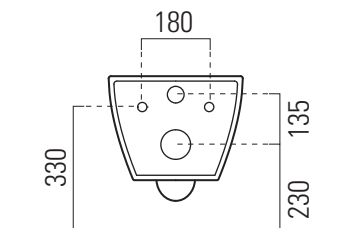

Pura

50×36 swirlflush

Wc
50×36 cm
22,8 kg

Wc sospeso swirlflush con sistema di fissaggio dal basso.
Wall-hung wc swirlflush installation with concealed fastening.

Colori - Colours	Codici - Codes	Fori - Tapholes
○ Bianco lucido - White glossy	881611	-
● Agave	881604	-
● Ardesia	881626	-
○ Bianco opaco - Matte white	881609	-
● Bistro	881616	-
● Cenere	881617	-
● Creta	881608	-
● Ghiaccio	881615	-
● Tortora	881605	-

Note

- 1 - Non è consigliato l'impiego di cassette di scarico esterne o impianti dotati di rubinetto flussometro.
  We do not recommend the use of external flushing cisterns or systems endowed with flushometer valves.
- 2 - Extraglaze solo per smaltatura lucida
  Extraglaze only for glossy glaze

Testato con i seguenti dispositivi di scarico | Tested with the following flushing mechanisms

GEBERIT art. 109.770.00.1; art. 110.358.00.5; art. 110.770.00.1; art. 111.005.00.1; art. 111.300.00.5 - VIEGA art. 606 664; art. 704 070 - VALSIR art. VS0859355 - OLI art. OL0601681 - TECE art. 9.300.000