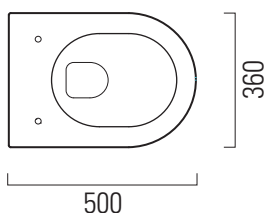

Pura

50×36 swirlflush

Wc
50×36 cm
22,8 kg

Wc sospeso swirlflush con sistema di fissaggio dal basso.
Wall-hung wc swirlflush installation with concealed fastening.

Colori - Colours	Codici - Codes	Fori - Tapholes
○ Bianco lucido - White glossy	881611	-
● Agave	881604	-
● Ardesia	881626	-
○ Bianco opaco - Matte white	881609	-
● Bistro	881616	-
● Cenere	881617	-
● Creta	881608	-
● Ghiaccio	881615	-
● Tortora	881605	-

Note

- 1 - Non è consigliato l'impiego di cassette di scarico esterne o impianti dotati di rubinetto flussometro.
  We do not recommend the use of external flushing cisterns or systems endowed with flushometer valves.
- 2 - Extraglaze solo per smaltatura lucida
  Extraglaze only for glossy glaze

Testato con i seguenti dispositivi di scarico | Tested with the following flushing mechanisms

GEBERIT art. 109.770.00.1; art. 110.358.00.5; art. 110.770.00.1; art. 111.005.00.1; art. 111.300.00.5 - VIEGA art. 606 664; art. 704 070 - VALSIR art. VS0859355 - OLI art. OL0601681 - TECE art. 9.300.000