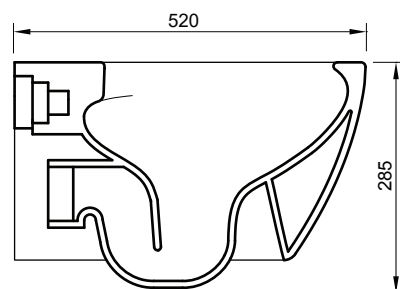

NIC

VASO SOSPESO MILK RIMLESS

cod. 003 482

Wc sospeso Rimless, senza brida
completo di fissaggi e riduttori di flusso
53x34,5xh28,5 cm
Kg 22

*Rimless wall hung toilet,
fixing screws and water flow reducer included
53x34,5xh28,5 cm
Kg 22*

cod. 007 018

Staffe di fissaggio vaso e bidet sospeso
Wall-mounted wc/bidet brackets