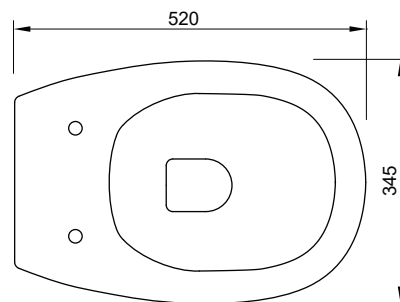

NIC

VASO SOSPESO MILK RIMLESS

cod. 003 482

Wc sospeso Rimless, senza brida
completo di fissaggi e riduttori di flusso
53x34,5xh28,5 cm
Kg 22

*Rimless wall hung toilet,
fixing screws and water flow reducer included
53x34,5xh28,5 cm
Kg 22*