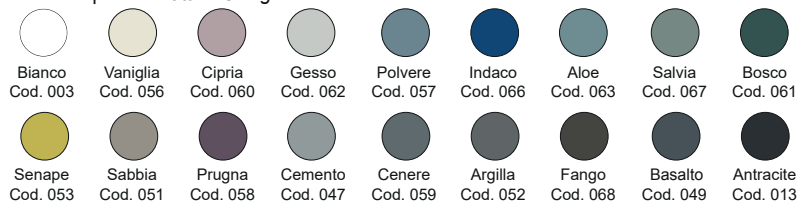

Disponibile nei colori:
Available in colours:

Finitura lucida - Gloss finishing

Finitura opaca - Matt finishing

*Per le tonalità dei colori attenersi ai campioni ceramici - For real shades of colour please refer to our ceramic samples