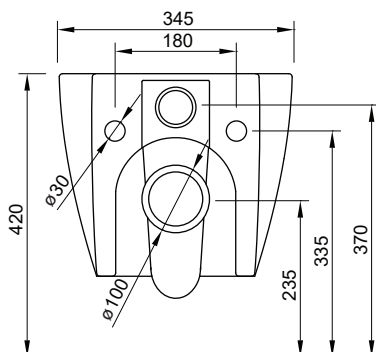

NIC

VASO SOSPESO MILK RIMLESS

cod. 003 482

Wc sospeso Rimless, senza brida
completo di fissaggi e riduttori di flusso
53x34,5xh28,5 cm
Kg 22

*Rimless wall hung toilet,
fixing screws and water flow reducer included
53x34,5xh28,5 cm
Kg 22*

cod. 007 018

Staffe di fissaggio vaso e bidet sospeso
Wall-mounted wc/bidet brackets