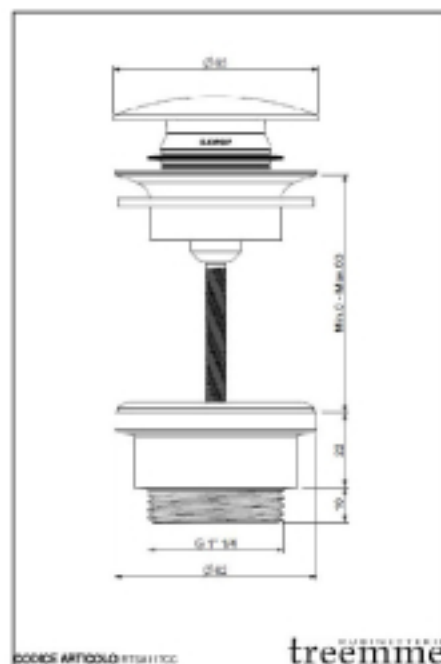

Accessori

ITRTSA117CC

Scarico click-clack universale con inserto per sempre aperto

Finiture